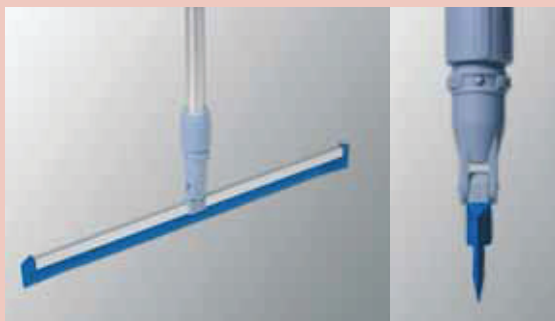

MultiSqueegee forgatható lehúzó mono éllel

- Könnyen és tökéletesen eltávolítja a szennyeződések és a folyadékokat
- A flexibilis mono él könnyen követi a felület egyenetlenségeit, ezzel biztosítva a szennyeződések, folyadékok könnyű eltávolítását
- Tartós, lassan kopó, cserélhető él
- A lehúzó éle úgy lett kialakítva, hogy munka közben a fal, a bútorok ne sérüljenek

Cikk.sz./karton/TSU	Megnevezés	Méret cm	Db/csom.	Csom./karton	Cikk.sz./csom./BCU	Régi cikk.sz.	Alkalmazás
114472	MultiSqueegee forgatható lehúzó	50	1	10	114474	ÚJ	
114468	MultiSqueegee csere gumi	50	1	10	508450	ÚJ