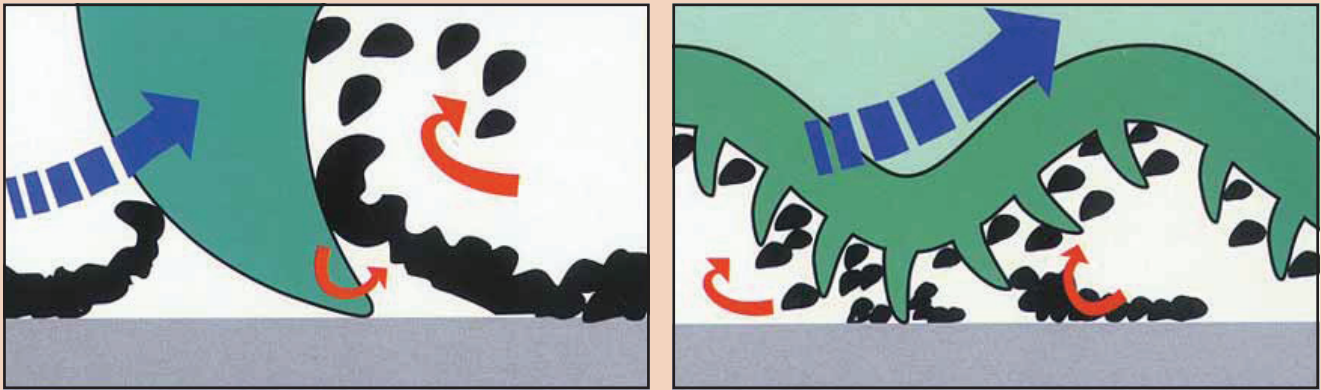

PUR Active működési elve

Ahelyett hogy lekoptatná a szennyeződést, egyszerűen leemeli a felületről. A működési elve a speciális hullámos felületi szerkezetből adódik

- Időt lehet megtakarítani a gyors és hatékony tisztítással
- Költséget lehet megtakarítani, mert a hatékony tisztítás mellett a legtöbb kényes felületet egyáltalán nem karcolja meg